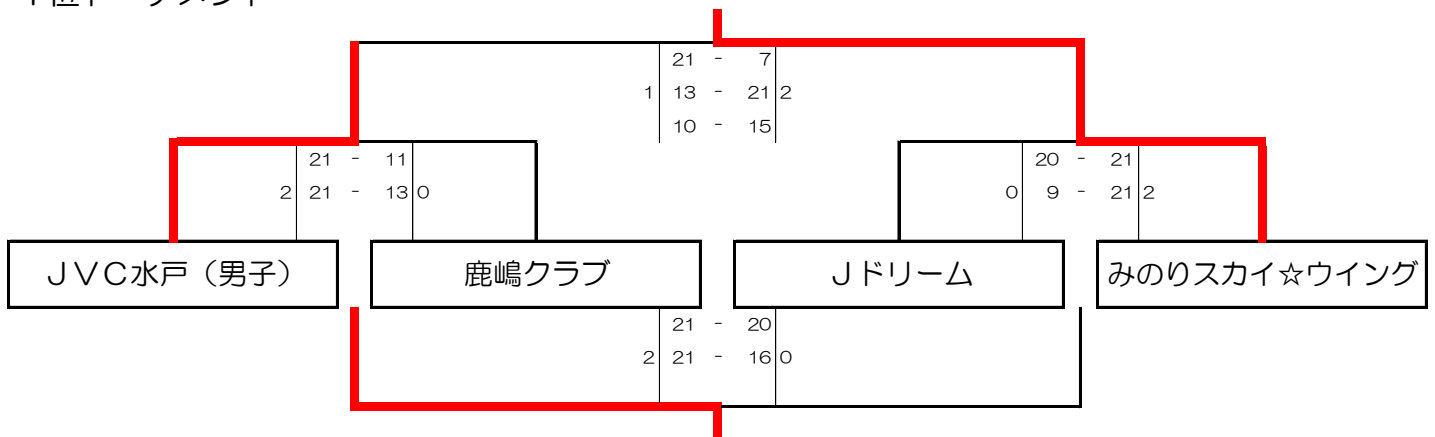

第16回 水戸市長杯近隣スポーツ少年団バレーボール大会  
結果報告書

優勝	みのりスカイ☆ウイング	小美玉市
準優勝	JVC水戸（男子）	水戸市
第3位	鹿嶋クラブ	鹿嶋市
	Jドリーム	常陸大宮市

2位トナリ 優勝	成沢VMG	日立市
3位トナリ 優勝	JVC水戸（女子）	水戸市
4位トナリ 優勝	みなとVSC	ひたちなか市

# 第16回 水戸市長杯近隣スポーツ少年団バレーボール大会 順位トーナメント 結果

## 1位トーナメント

## 2位トーナメント