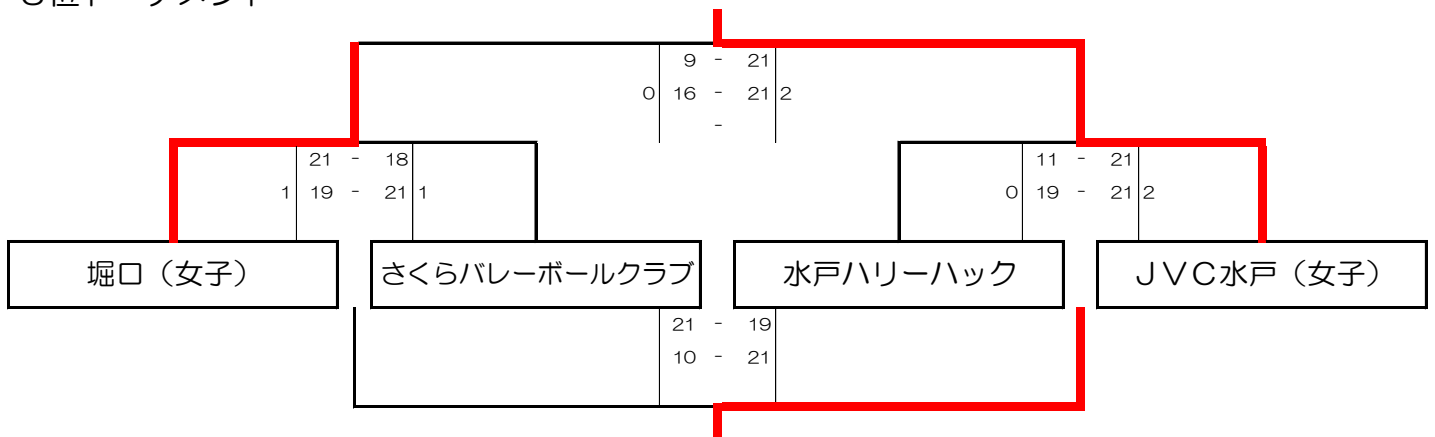

第16回 水戸市長杯近隣スポーツ少年団バレーボール大会 順位トーナメント 結果

1位トーナメント

2位トーナメント

3位トーナメント

4位トーナメント