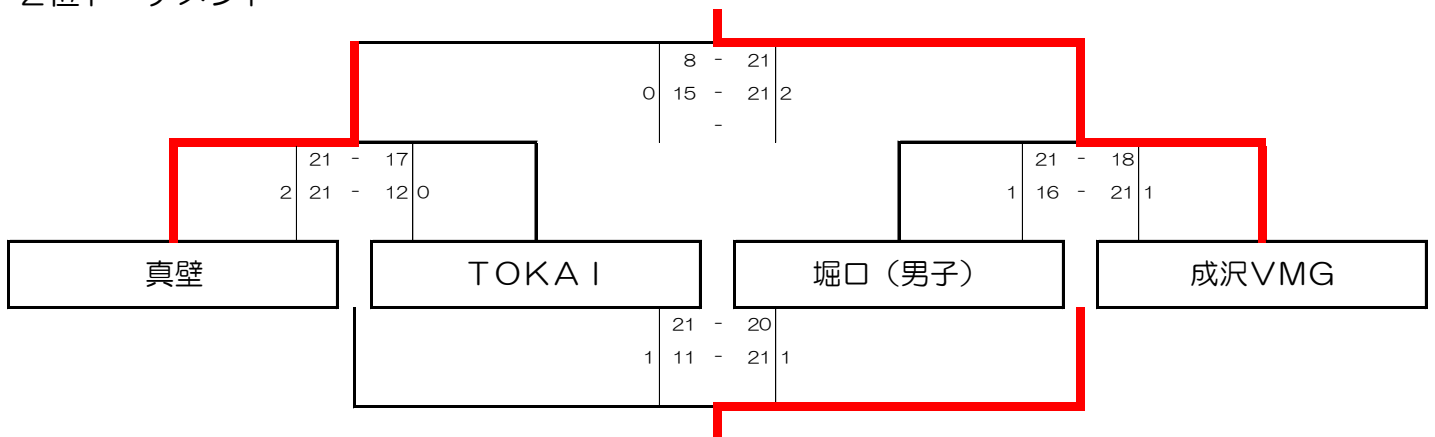

第16回 水戸市長杯近隣スポーツ少年団バレーボール大会  
結果報告書

優勝	みのりスカイ☆ウイング	小美玉市
準優勝	JVC水戸（男子）	水戸市
第3位	鹿嶋クラブ	鹿嶋市
	Jドリーム	常陸大宮市

2位トナリ 優勝	成沢VMG	日立市
3位トナリ 優勝	JVC水戸（女子）	水戸市
4位トナリ 優勝	みなとVSC	ひたちなか市

# 第16回 水戸市長杯近隣スポーツ少年団バレーボール大会 順位トーナメント 結果

## 1位トーナメント

## 2位トーナメント