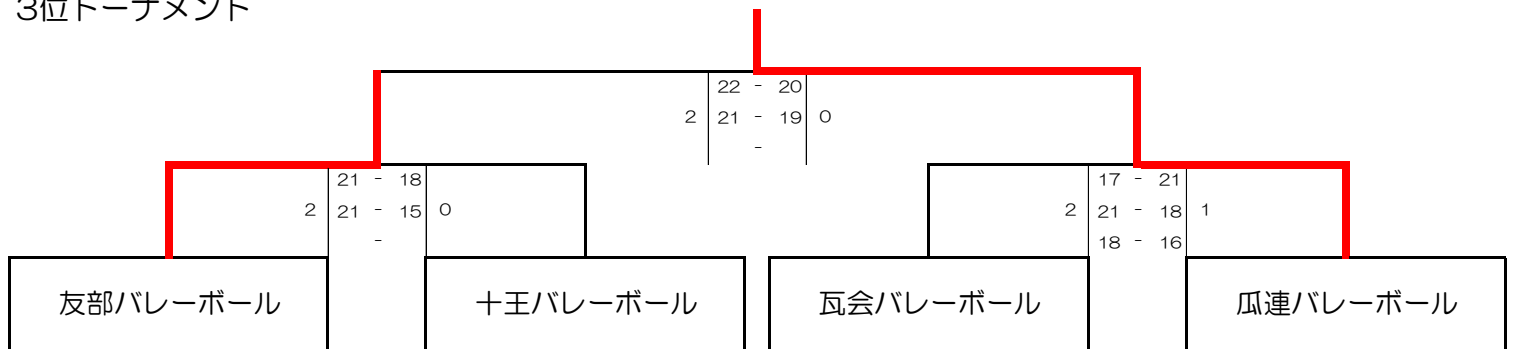

コート	チーム名	試合順						勝	負	点	得失点率	順位						
D	1	瓜連バレーボール	●	10	9			●	12	12			0	2	0	0.512	3	
	2	小堤	○	21	21					○	21	21	2	0	6	2.710	1	
	3	さくらキッズ				●	6	3			●	10	2	0	2	0	0.250	4
	4	J・ドリーム				○	21	21			○	21	21	2	0	6	2.545	2

決勝トーナメント結果

優勝	銚田バレーボール	銚田市
準優勝	大宮バレーボール	常陸大宮市
3位	JVC水戸	水戸市
	小堤	古河市

1位トーナメント

2位トーナメント

3位トーナメント

4位トーナメント