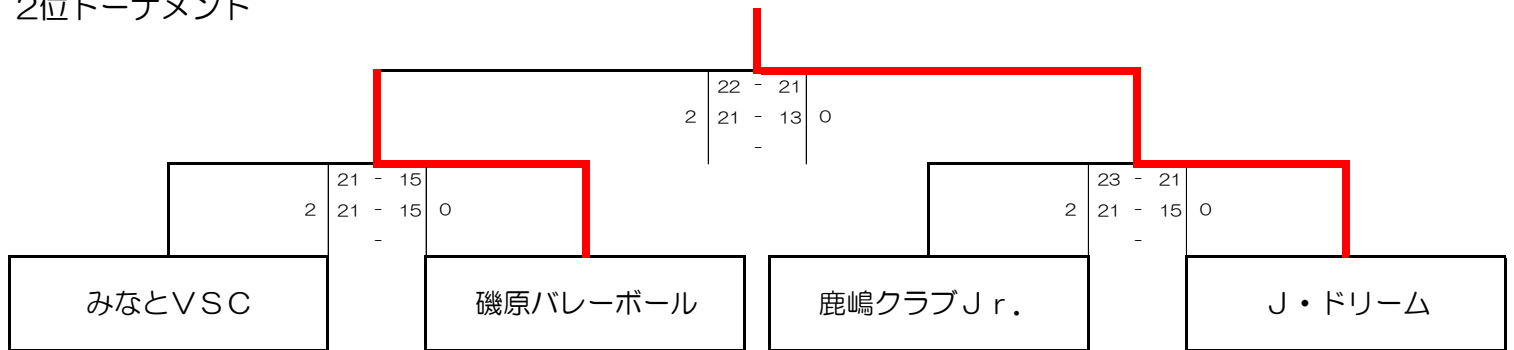

決勝トーナメント結果

優勝	銚田バレーボール	銚田市
準優勝	大宮バレーボール	常陸大宮市
3位	JVC水戸	水戸市
	小堤	古河市

1位トーナメント

2位トーナメント

3位トーナメント

4位トーナメント