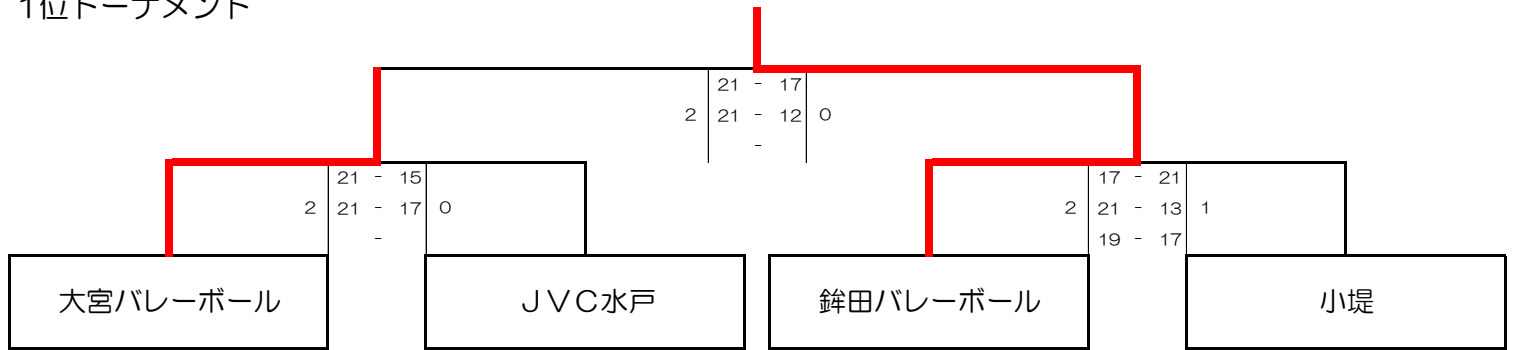

決勝トーナメント結果

優勝	銚田バレーボール	銚田市
準優勝	大宮バレーボール	常陸大宮市
3位	JVC水戸	水戸市
	小堤	古河市

1位トーナメント